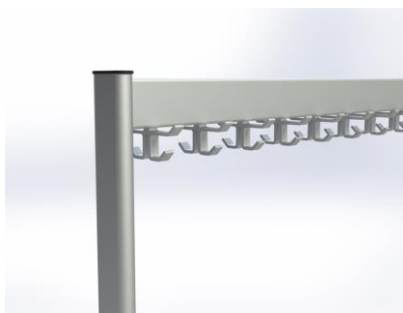

RG70x28.20 – without hat hooks