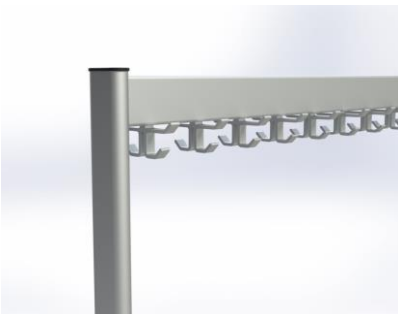

RG70LR.2 Hook Capacity:

Length - mm	660	760	860	960	1060	1160	1260	1360	1460	1560	1660	1760
Hat Hooks	6	8	8	10	10	12	12	14	14	16	16	18
Quadruple Hook Capacity	24	28	32	36	40	44	48	52	56	60	64	68

RG70LR.20 – without hat hooks